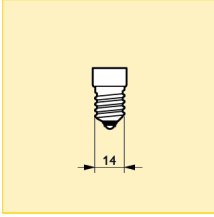

Ev Uygulamaları Fırın-Tüp Şekli

Ek teknik veriler

Ürün adı	Ampul kavanozu kaplaması	Enerji Verimliliği Etiketi	Ortalama ömür (h)	Yanma konumu	Uygulama Alanı
Appliance 15W E14 230-240V T22 CL OV	Şeffaf	F	1000	EVRENSEL	Fırın
Appliance 25W E14 230-240V T25 CL OV	Şeffaf	F	1000	EVRENSEL	Fırın

Lojistik bilgi

Ürün adı	Paketleme türü	Paket tipi tanımı	Dış ambalaj içindeki paket adedi	Paketleme şekli	Paket birimi
Appliance 15W E14 230-240V T22 CL OV	1CT	1 Lamp in a Folding Carton	100	10X10F	1
Appliance 15W E14 230-240V T22 CL OV	IP	Industrial Packing	300	300	1
Appliance 25W E14 230-240V T25 CL OV	1CT	1 Lamp in a Folding Carton	100	10X10F	1
Appliance 25W E14 230-240V T25 CL OV	IP	Industrial Packing	250	250	1

Ürün adı	Paket uzunluğu (mm)	Paket genişliği (mm)	Paket yüksekliği (mm)	Parça başına Brüt Ağırlık (g)	Net ağırlık (g)
Appliance 15W E14 230-240V T22 CL OV	281	144	137	14.10	10.5
Appliance 15W E14 230-240V T22 CL OV	400	200	330	13.30	10.5
Appliance 25W E14 230-240V T25 CL OV	281	144	137	16.10	10.5
Appliance 25W E14 230-240V T25 CL OV	400	200	320	15.76	12.5

Duy/ soket

E14

Yanma konumu

Evrensel