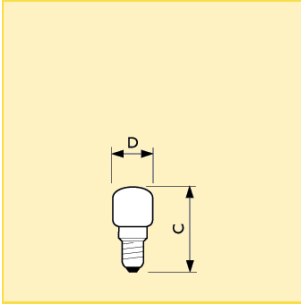

Boyutlar (mm)

Boyut. No.	C max.	D nom.
1	49	22
2	57	25

Tip	Ticari ürün adı								Lümen çıkışı (lm)	Boyut. No.	Fotoğraf harf	Sipariş numarası
	Ampul gücü	Duy/ soket	Gerilim	Ampul şekli	Ampul kavanozu kaplaması	Versiyon	Paketleme türü	Paketleme şekli				
Appliance	15W	E14	230-240V	T22	CL	OV	1CT	10X10F	90	1	B	8711500... 036599 50
Appliance	15W	E14	230-240V	T22	CL	OV	IP	300	90	1	B	249654 34
Appliance	25W	E14	230-240V	T25	CL	OV	1CT	10X10F	172	2	A	038715 50
Appliance	25W	E14	230-240V	T25	CL	OV	IP	250	172	2	A	250339 28

2006097028