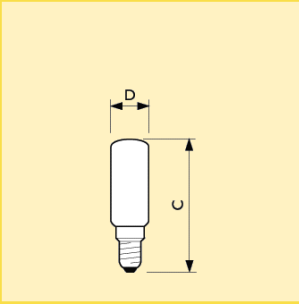

Uygulama alanları:

- Daha önce bu uygulamada kullanılmış ancak bu uygulama için özel üretilmemiş ampullerin yerini alır
- Ocak üstü aspiratör

Boyutlar (mm)

C	D
max.	nom.
86	25

Tip	Ampul gücü	Duy/ soket	Gerilim	Ticari ürün adı				Lümen çıkışı (lm)	Sipariş numarası	
				Ampul şekli	Ampul kavanozu kaplaması	Versiyon	Paketleme türü			Paketleme şekli
Appliance	40W	E14	230-240V	T25L	CL	CH	1CT	5X10F	424	8711500... 250056 70