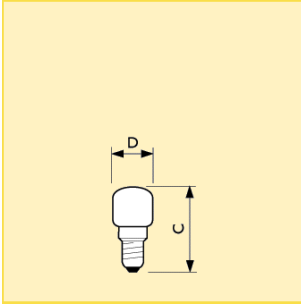

- Buzdolabı ve soğutucularda kullanışlı uzun ampul ömrü

Uygulama alanları:

- Buzdolabı ve soğutucular

Boyutlar (mm)

C	D
max.	nom.
57	25

Tıp	Ampul gücü	Duy/soket	Gerilim	Ticari ürün adı					Lümen çıkışı (lm)	Sipariş numarası
				Ampul şekli	Ampul kavanozu kaplaması	Versiyon	Paketleme türü	Paketleme şekli		
Appliance	15W	E14	230-240V	T25	CL	RF	1CT	10X10F	110	8711500...
Appliance	15W	E14	125-130V	T25	CL	RF	IP	250	110	249876 28
Appliance	15W	E14	230-240V	T25	CL	RF	IP	250	110	249913 28
Appliance	15W	E14	230-240V	T25	CL	RF	1BL	10	110	249791 25
Appliance	25W	E14	230-240V	T25	CL	RF	IP	250	172	252067 28