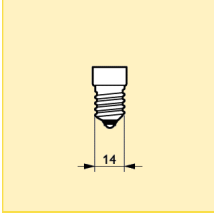

Ev Uygulamaları Buzdolabı-Tüp Şekli

Ek teknik veriler

Ürün adı	Ampul kavanozu kaplaması	Enerji Verimliliği Etiketi	Ortalama ömür (h)	Yanma konumu	Uygulama Alanı
Appliance 15W E14 230-240V T25 CL RF	Şeffaf	E	1000	EVRENSEL	Buzdolabı
Appliance 15W E14 125-130V T25 CL RF	Şeffaf	E	1000	EVRENSEL	Buzdolabı
Appliance 25W E14 230-240V T25 CL RF	Şeffaf	F	1000	EVRENSEL	Buzdolabı

Lojistik bilgi

Ürün adı	Paketleme türü	Paket tipi tanımı	Dış ambalaj içindeki paket adedi	Paketleme şekli	Paket birimi
Appliance 15W E14 230-240V T25 CL RF	1CT	1 Lamp in a Folding Carton	100	10X10F	1
Appliance 15W E14 125-130V T25 CL RF	IP	Industrial Packing	250	250	1
Appliance 15W E14 230-240V T25 CL RF	IP	Industrial Packing	250	250	1
Appliance 15W E14 230-240V T25 CL RF	1BL	1 Blister	10	10	1
Appliance 25W E14 230-240V T25 CL RF	IP	Industrial Packing	250	250	1

Ürün adı	Paket uzunluğu (mm)	Paket genişliği (mm)	Paket yüksekliği (mm)	Parça başına Brüt Ağırlık (g)	Net ağırlık (g)
Appliance 15W E14 230-240V T25 CL RF	281	144	137	16.40	12.5
Appliance 15W E14 125-130V T25 CL RF	403	203	320	16.00	12.5
Appliance 15W E14 230-240V T25 CL RF	400	200	320	15.76	12.5
Appliance 15W E14 230-240V T25 CL RF	270	150	136	33.40	12.5
Appliance 25W E14 230-240V T25 CL RF	403	203	320	15.20	12.5

Duy/ soket

E14

Yanma konumu

Evrensel